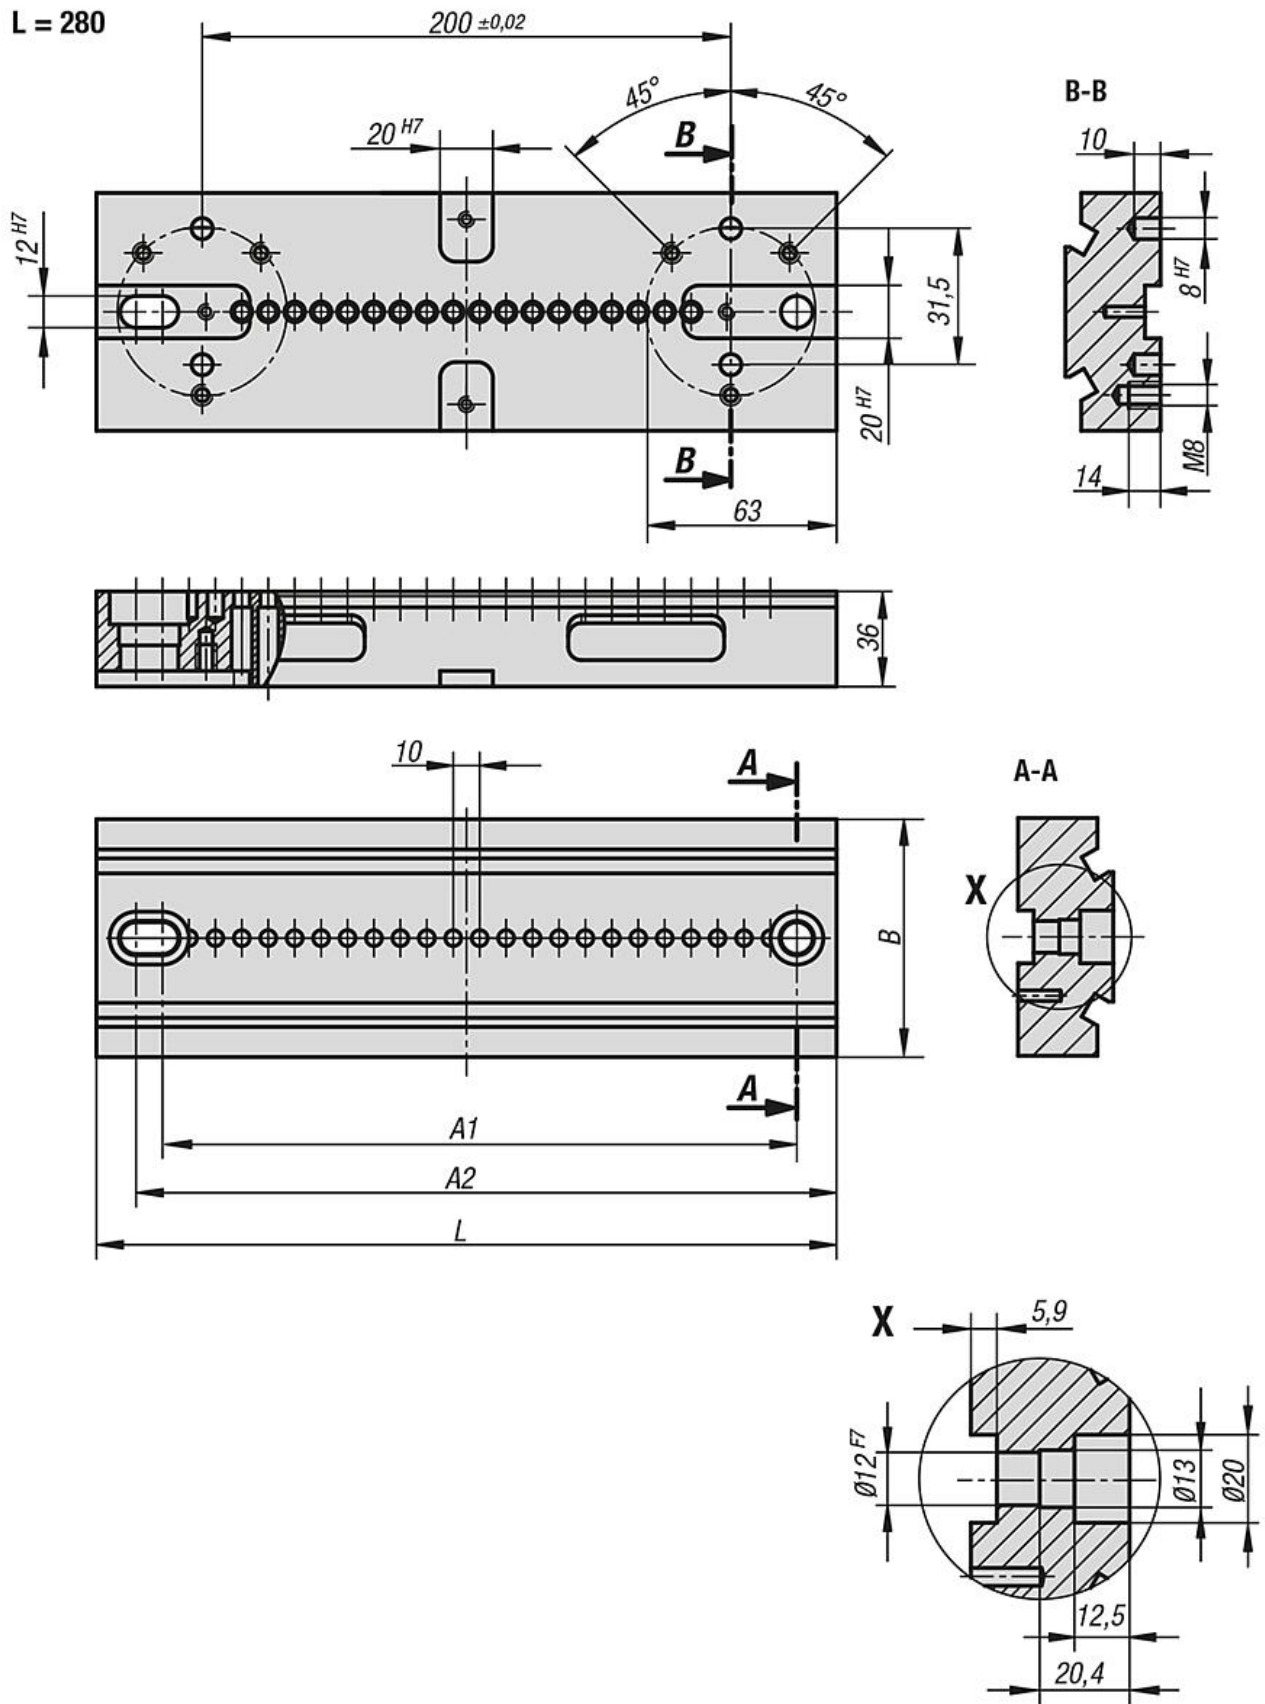

## Description

**Material:**

Steel.

**Version:**

Black oxidised.

Function faces ground.

Drawings

Drawings

Overview of items

Base plates, 5-axis clamping system compact

| Order No.    | A     | A1  | A2  | B   | L   | Suitable shoulder screw | weight kg |
|--------------|-------|-----|-----|-----|-----|-------------------------|-----------|
| 41305-090280 | 20x10 | 240 | 250 | 90  | 280 | 07533-12055             | 6,14      |
| 41305-090400 | 31x10 | 350 | 360 | 90  | 400 | 07533-12055             | 8,58      |
| 41305-125280 | 20x10 | 240 | 250 | 125 | 280 | 07533-12055             | 8,86      |
| 41305-125400 | 31x10 | 350 | 360 | 125 | 400 | 07533-12055             | 12,24     |