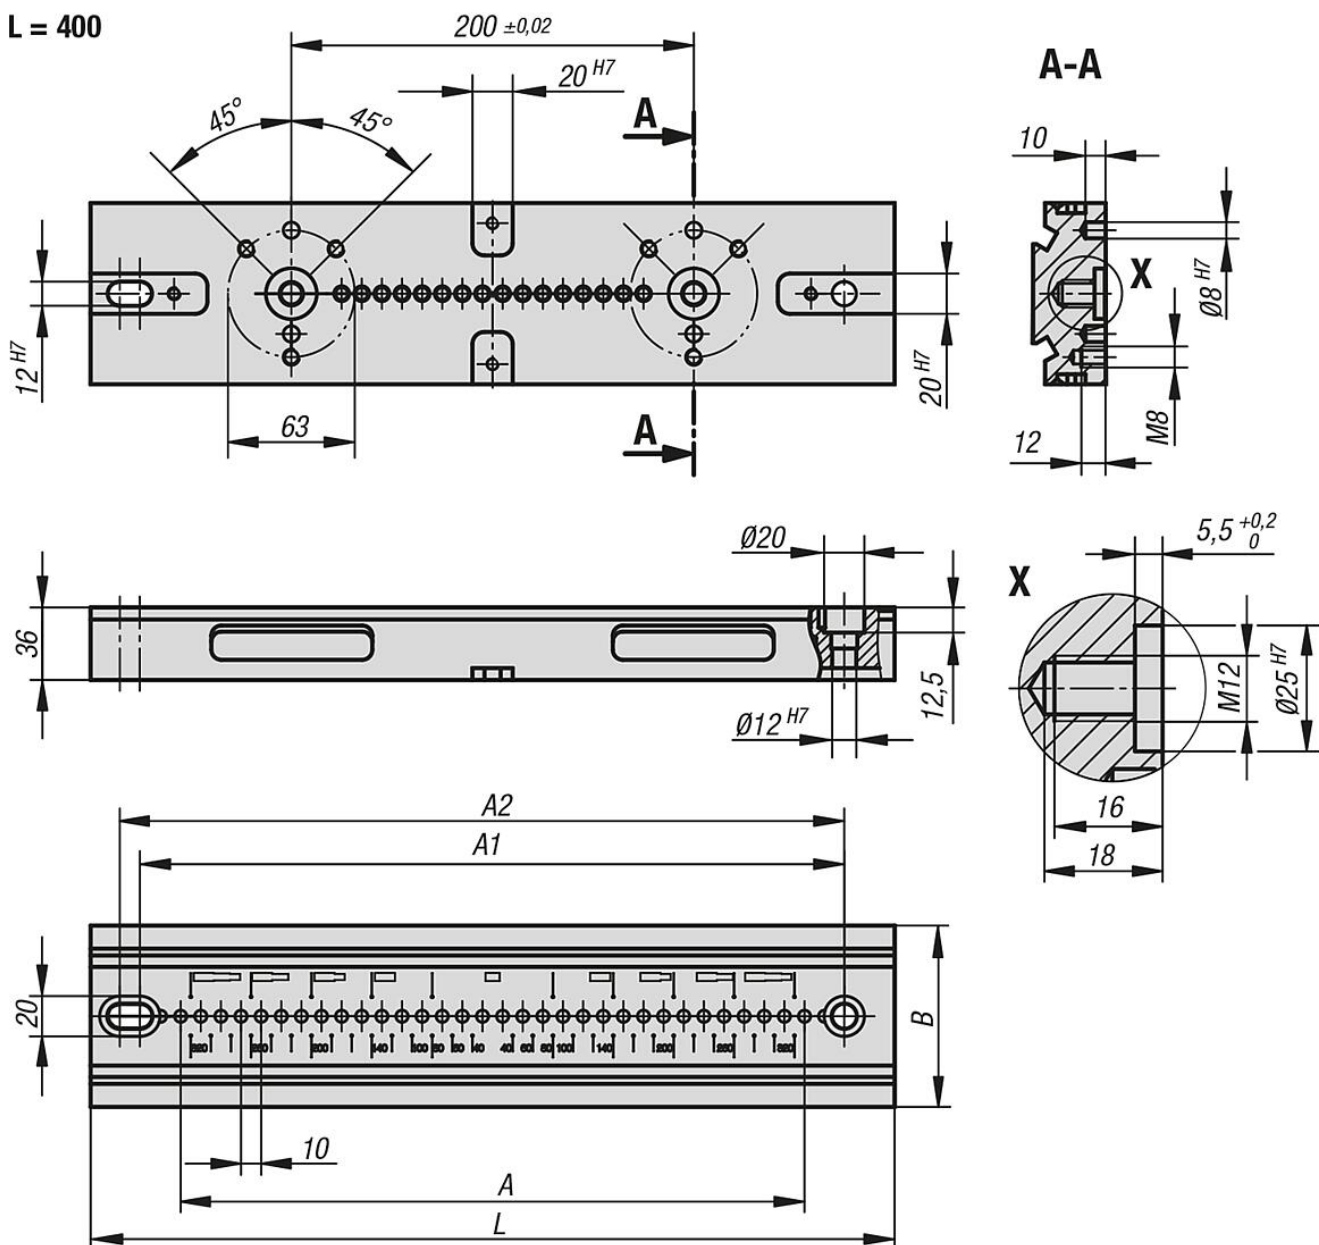

## Description

**Material:**

Steel.

**Version:**

Black oxidised.

Function faces ground.

Drawings

Drawings

Overview of items

Base plates, 5-axis clamping system compact

| Order No.    | A     | A1  | A2  | B   | L   | Suitable shoulder screw | weight kg |
|--------------|-------|-----|-----|-----|-----|-------------------------|-----------|
| 41305-090280 | 20x10 | 240 | 250 | 90  | 280 | 07533-12055             | 6,14      |
| 41305-090400 | 31x10 | 350 | 360 | 90  | 400 | 07533-12055             | 8,58      |
| 41305-125280 | 20x10 | 240 | 250 | 125 | 280 | 07533-12055             | 8,86      |
| 41305-125400 | 31x10 | 350 | 360 | 125 | 400 | 07533-12055             | 12,24     |