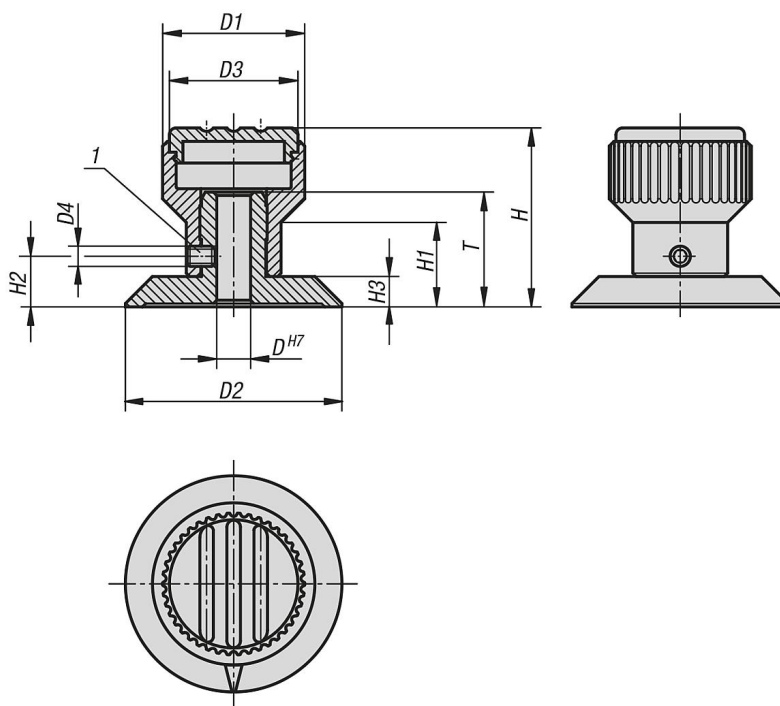

Item description/product images

Description

Material:

Knurled knob thermoplastic.
Washer aluminium.

Version:

Aluminium black anodised.

Note:

The arrow is engraved after anodizing. The set screw secures both the hub and the pressed-in washer. The H7 hole in the hub ensures a good tight fit on the shaft.

Δ Add the desired cap colour here. No colour code is required for black grey caps.

Drawing reference:

1) set screw

Drawings

Overview of items

Order No.	Colour Cap	D	D1	D2	D3	D4	H	H1	H2	H3	T
06105-105	black grey RAL 7021	5	21	32	19	M3	26,5	12,5	7,5	4,5	17
06105-1051	orange RAL 2004	5	21	32	19	M3	26,5	12,5	7,5	4,5	17
06105-1052	signal green RAL6032	5	21	32	19	M3	26,5	12,5	7,5	4,5	17
06105-1053	blue RAL5017	5	21	32	19	M3	26,5	12,5	7,5	4,5	17
06105-1055	light grey RAL 7035	5	21	32	19	M3	26,5	12,5	7,5	4,5	17
06105-1056	traffic red RAL 3020	5	21	32	19	M3	26,5	12,5	7,5	4,5	17
06105-1057	colza yellow RAL 1021	5	21	32	19	M3	26,5	12,5	7,5	4,5	17
06105-206	black grey RAL 7021	6	26	40	23	M4	31,5	15	9,5	5,5	20,5
06105-2061	orange RAL 2004	6	26	40	23	M4	31,5	15	9,5	5,5	20,5
06105-2062	signal green RAL6032	6	26	40	23	M4	31,5	15	9,5	5,5	20,5

Overview of items

Order No.	Colour Cap	D	D1	D2	D3	D4	H	H1	H2	H3	T
06105-2063	blue RAL5017	6	26	40	23	M4	31,5	15	9,5	5,5	20,5
06105-2065	light grey RAL 7035	6	26	40	23	M4	31,5	15	9,5	5,5	20,5
06105-2066	traffic red RAL 3020	6	26	40	23	M4	31,5	15	9,5	5,5	20,5
06105-2067	colza yellow RAL 1021	6	26	40	23	M4	31,5	15	9,5	5,5	20,5
06105-308	black grey RAL 7021	8	34	52	31	M4	43	20	12	7	22
06105-3081	orange RAL 2004	8	34	52	31	M4	43	20	12	7	22
06105-3082	signal green RAL6032	8	34	52	31	M4	43	20	12	7	22
06105-3083	blue RAL5017	8	34	52	31	M4	43	20	12	7	22
06105-3085	light grey RAL 7035	8	34	52	31	M4	43	20	12	7	22
06105-3086	traffic red RAL 3020	8	34	52	31	M4	43	20	12	7	22
06105-3087	colza yellow RAL 1021	8	34	52	31	M4	43	20	12	7	22