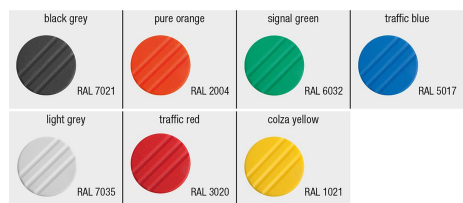

Item description/product images

Description

Material:

Knurled knob thermoplastic.
Washer aluminium.

Version:

Aluminium black anodised.

Note:

The arrow is engraved after anodizing. The set screw secures both the hub and the pressed-in washer. The H7 hole in the hub ensures a good tight fit on the shaft.

Δ Add the desired cap colour here. No colour code is required for black grey caps.

Drawing reference:

1) set screw

Drawings

Overview of items

Order No.	Colour Cap	D	D1	D2	D3	D4	H	H1	H2	H3	T
06105-105	black grey RAL 7021	5	21	32	19	M3	26,5	12,5	7,5	4,5	17
06105-1051	orange RAL 2004	5	21	32	19	M3	26,5	12,5	7,5	4,5	17
06105-1052	signal green RAL6032	5	21	32	19	M3	26,5	12,5	7,5	4,5	17
06105-1053	blue RAL5017	5	21	32	19	M3	26,5	12,5	7,5	4,5	17
06105-1055	light grey RAL 7035	5	21	32	19	M3	26,5	12,5	7,5	4,5	17
06105-1056	traffic red RAL 3020	5	21	32	19	M3	26,5	12,5	7,5	4,5	17
06105-1057	colza yellow RAL 1021	5	21	32	19	M3	26,5	12,5	7,5	4,5	17
06105-206	black grey RAL 7021	6	26	40	23	M4	31,5	15	9,5	5,5	20,5
06105-2061	orange RAL 2004	6	26	40	23	M4	31,5	15	9,5	5,5	20,5
06105-2062	signal green RAL6032	6	26	40	23	M4	31,5	15	9,5	5,5	20,5

Overview of items

Order No.	Colour Cap	D	D1	D2	D3	D4	H	H1	H2	H3	T
06105-2063	blue RAL5017	6	26	40	23	M4	31,5	15	9,5	5,5	20,5
06105-2065	light grey RAL 7035	6	26	40	23	M4	31,5	15	9,5	5,5	20,5
06105-2066	traffic red RAL 3020	6	26	40	23	M4	31,5	15	9,5	5,5	20,5
06105-2067	colza yellow RAL 1021	6	26	40	23	M4	31,5	15	9,5	5,5	20,5
06105-308	black grey RAL 7021	8	34	52	31	M4	43	20	12	7	22
06105-3081	orange RAL 2004	8	34	52	31	M4	43	20	12	7	22
06105-3082	signal green RAL6032	8	34	52	31	M4	43	20	12	7	22
06105-3083	blue RAL5017	8	34	52	31	M4	43	20	12	7	22
06105-3085	light grey RAL 7035	8	34	52	31	M4	43	20	12	7	22
06105-3086	traffic red RAL 3020	8	34	52	31	M4	43	20	12	7	22
06105-3087	colza yellow RAL 1021	8	34	52	31	M4	43	20	12	7	22